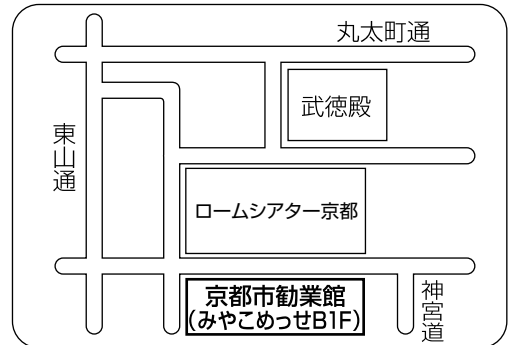

第
28
回

京都刀剣まつり

入場無料

古刀から現代刀まで
日本刀大好き人間大集合

5月2日(土) A.M.10:00~P.M.4:40

5月3日(日) A.M.10:00~P.M.4:00

(居合刀・鑑賞刀)
小道具)

場所 京都市勧業館(みやこめッセ)
特別展示場(地下1階) 075-762-2656(当日のみ)
(武徳殿より徒歩5分)

**お値打ち品を多数御用意
いたしております**

好評です!! 各催物の時間は当日会場にて御確認下さい。

2日 甲冑武具展示~

3日 演武試斬実演~

御刀の御相談を承ります。

後援 京都府美術刀剣商組合・大阪刀剣業組合
全日本刀匠会近畿支部

連絡先 京都刀剣まつり実行委員会

(株)むさし屋 ☎072-251-8600
蔵屋はしもと ☎075-811-4645

京都
hachi.

八田タオル株式会社

〒600-8463

京都市下京区高辻通油小路東入永養寺町 235

TEL 075-351-1800 FAX 075-351-0236

E-mail: info@hattatowel.com