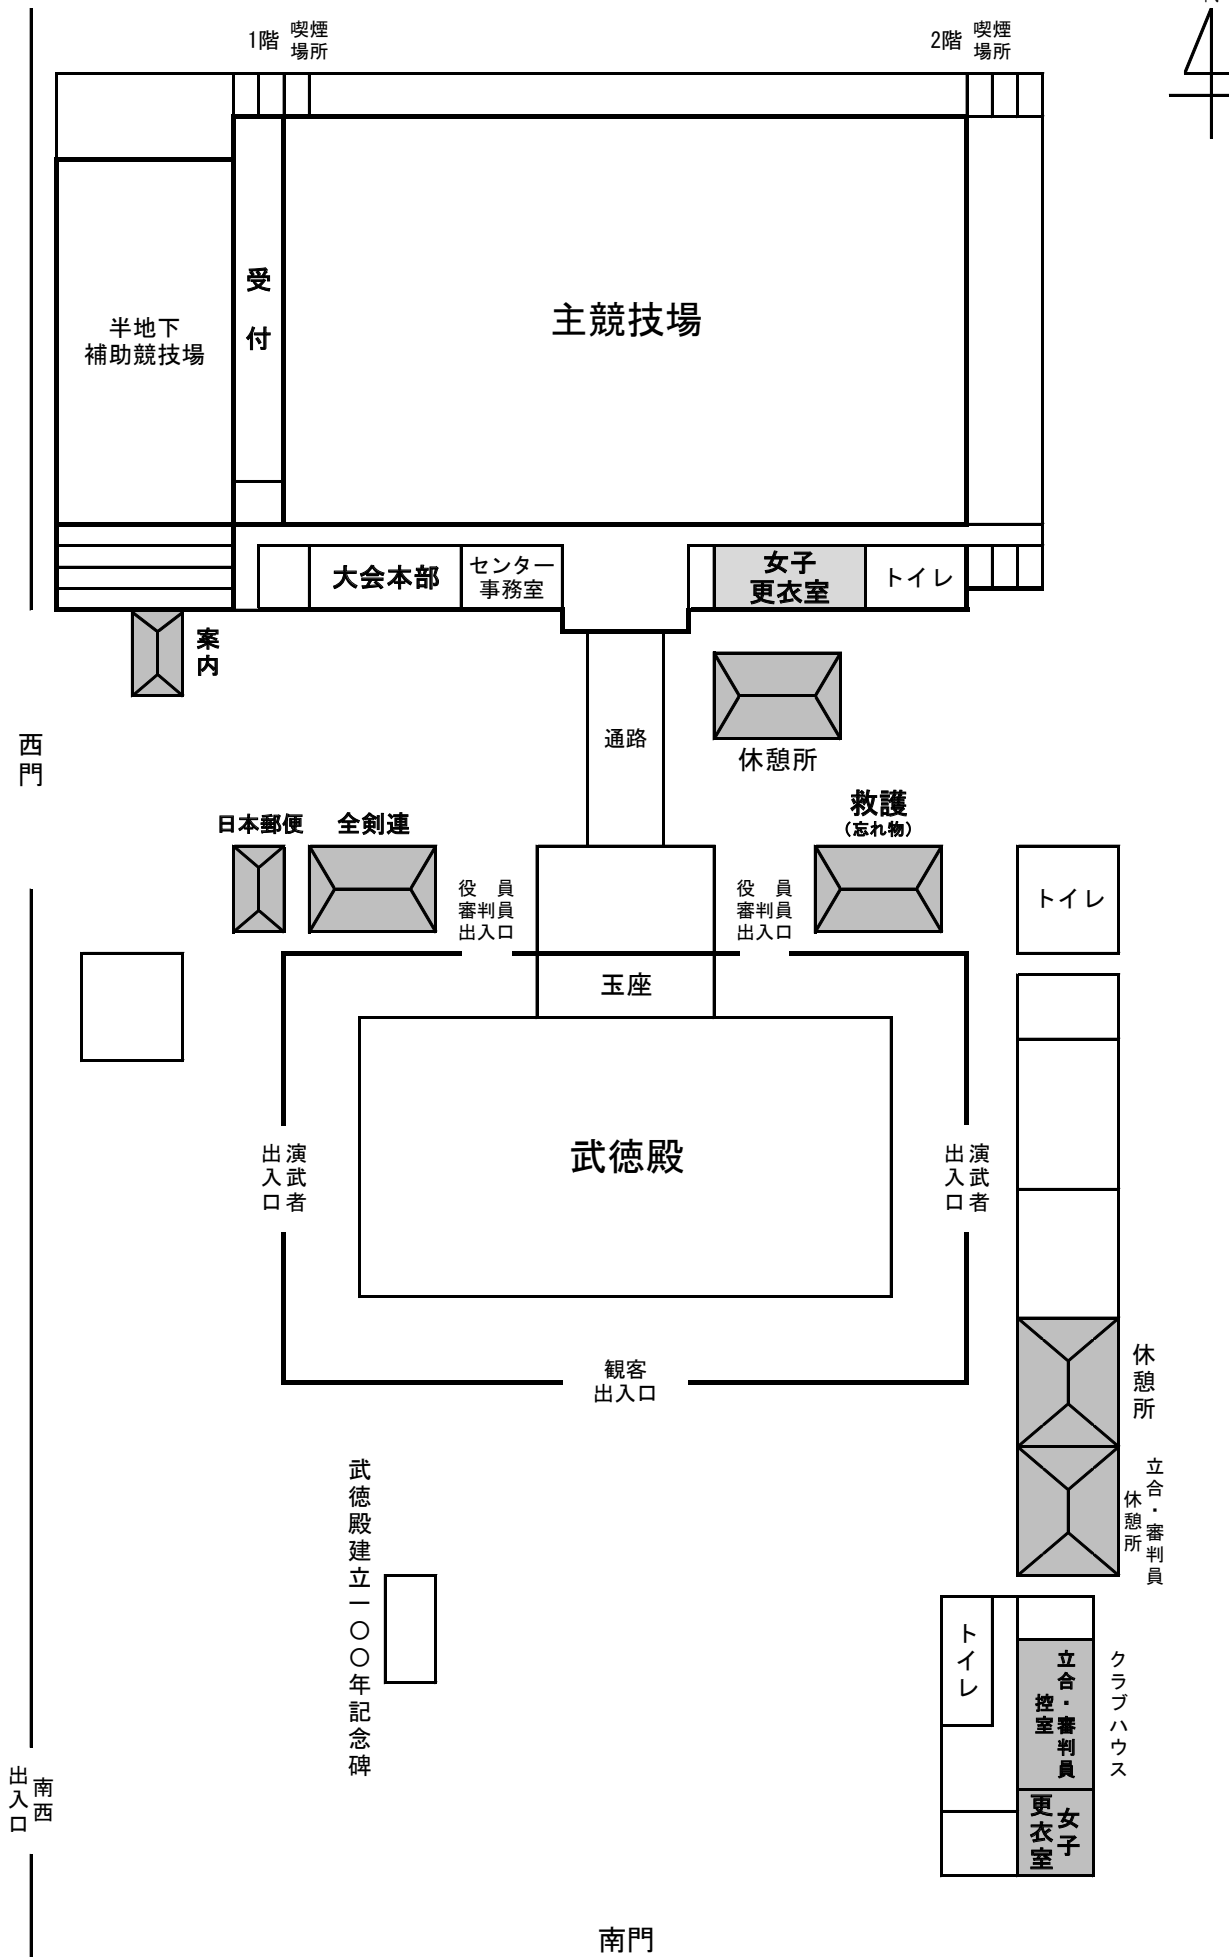

* 武道センター会場案内 *