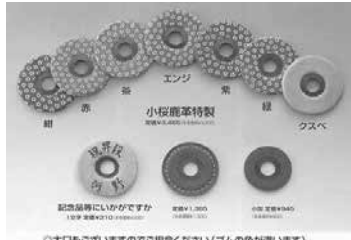

新しい発想の鐔止

特許第3778513号
登録商標第4429021号

- 鐔がずれない！戻らない！
- 軽く薄く使用感抜群！

＜心の如く鐔は不動＞

＜こだわりのワケ＞

- 子供から大人まですべての手に！
(長さ8,幅7種類の組合せであらゆる手に対応)
- 素手の感覚で無理のない握り！
- 丈夫で長持ち！
- 修理するとさらに使いやすく！
- 洗濯もちろんOK！
- ◎その他貴方の望みにお応えします！

是非お試し下さい！
一度使ったら手放せません！