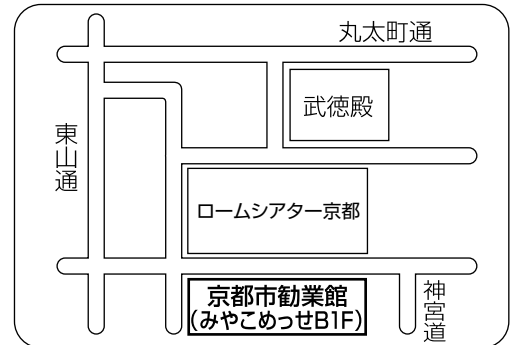

第
26
回

京都刀剣まつり

入場無料

古刀から現代刀まで
日本刀大好き人間大集合

5月3日(金) A.M.10:00~P.M.5:00

5月4日(土) A.M.10:00~P.M.4:00

(居合刀・鑑賞刀)
小道具)

場所 京都市勧業館(みやこめッセ)
特別展示場(地下1階) 075-762-2656(当日のみ)
(武徳殿より徒歩5分)

**お値打ち品を多数御用意
いたしております**

好評です!! 各催物の時間は当日会場にて御確認下さい。

3日 甲冑武具展示・解説

3日 演武試斬実演 ※試斬体験(当日受付先着5名)

4日 演武試斬実演 ※試斬体験(当日受付先着10名) 連絡先 京都刀剣まつり実行委員会

御刀の御相談を承ります。

後援 京都府美術刀剣商組合・大阪刀剣業組合
全日本刀匠会近畿支部

(株)むさし屋 ☎072-251-8600
蔵屋はしもと ☎075-811-4645

京都
hachi.

八田タオル株式会社

〒600-8463

京都市下京区高辻通油小路東入永養寺町 235

TEL 075-351-1800 FAX 075-351-0236

E-mail: info@hattatowel.com