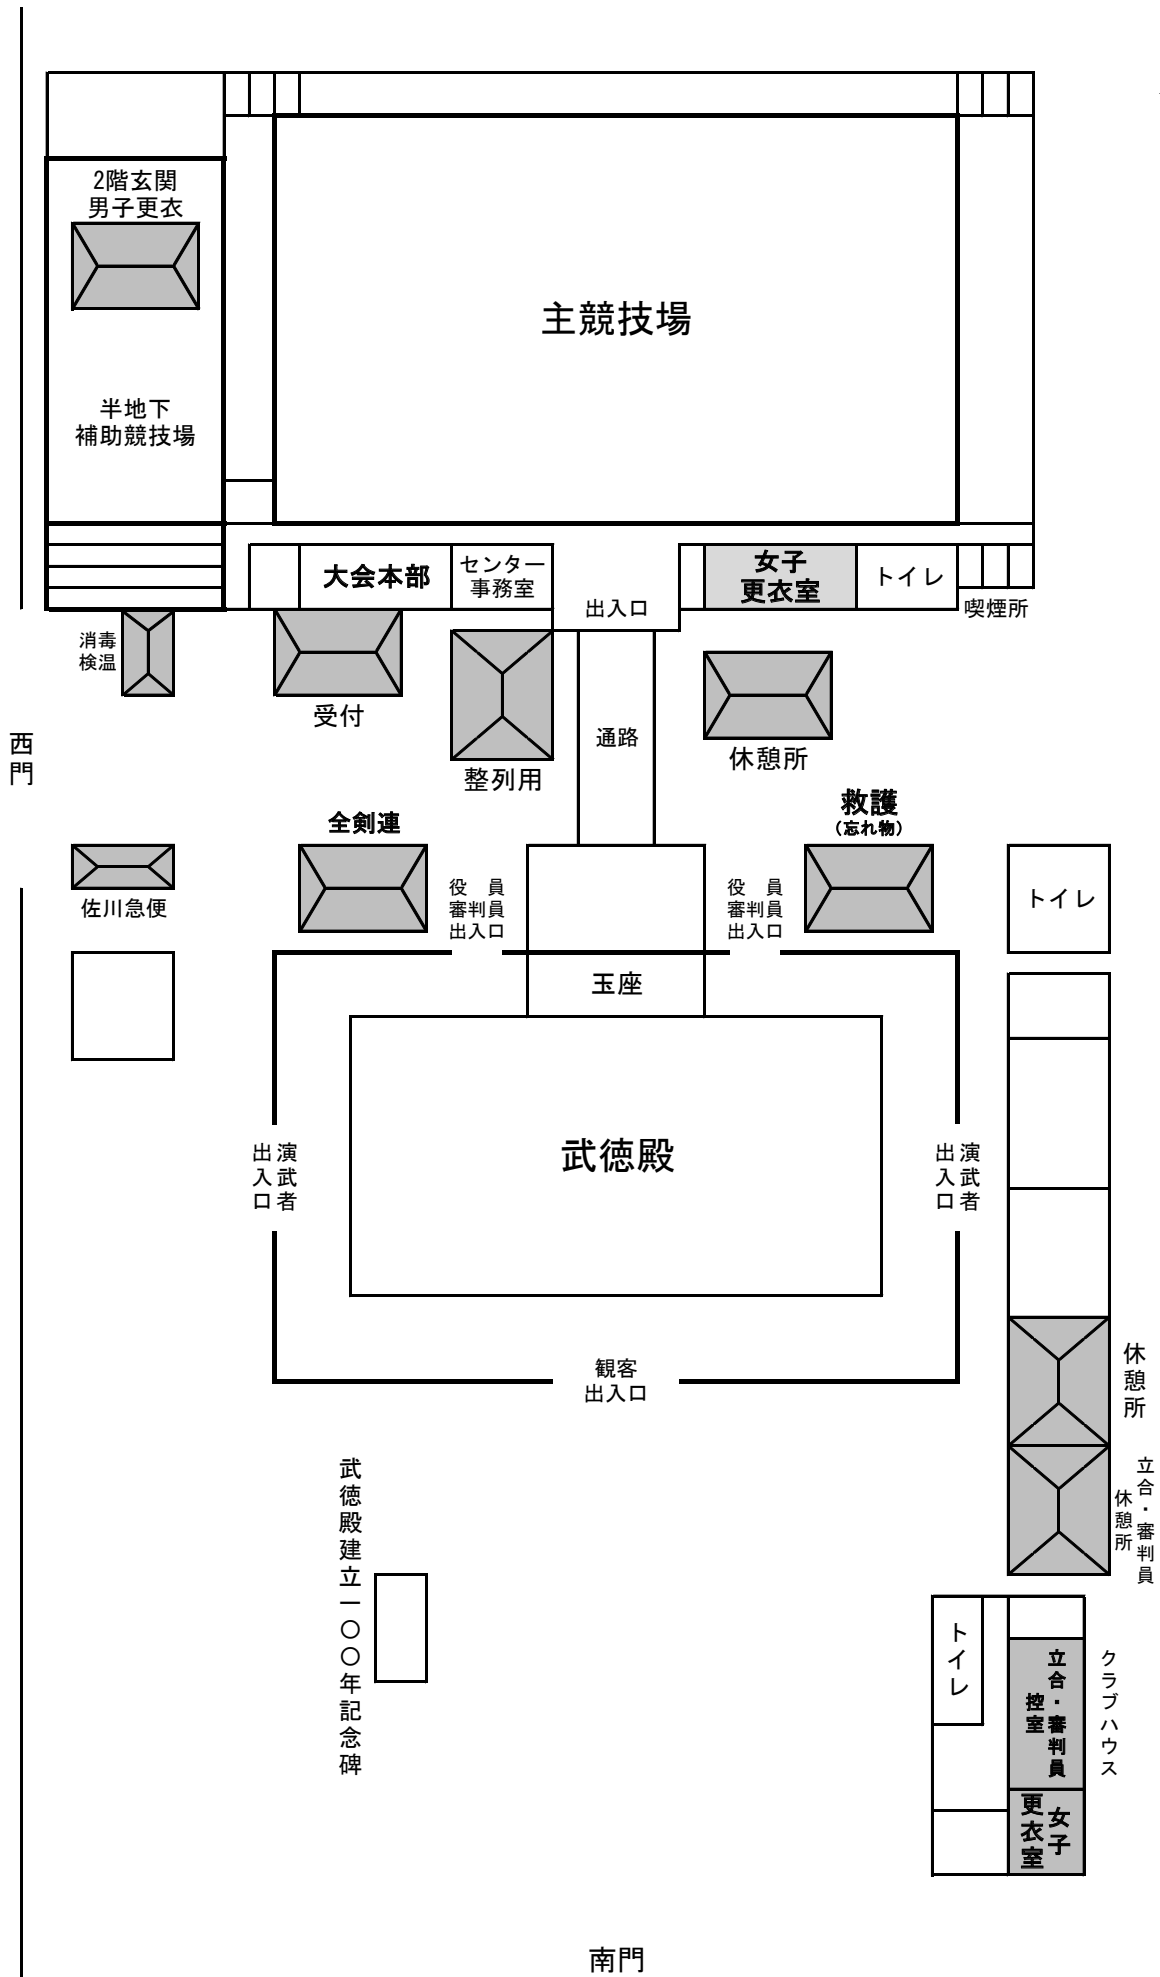

豊 劍 会
有限会社ハウセン販売
北 斗 武 道 具
正春武道具株式会社
夢 想 工 房
明倫産業株式会社
美 濃 熊 刀 劍
株式会社ヨコブリシ

* 武道センター会場案内 *

南門

第
26
回

京都刀剣まつり

入場無料

古刀から現代刀まで
日本刀大好き人間大集合

5月3日(金) A.M.10:00~P.M.5:00