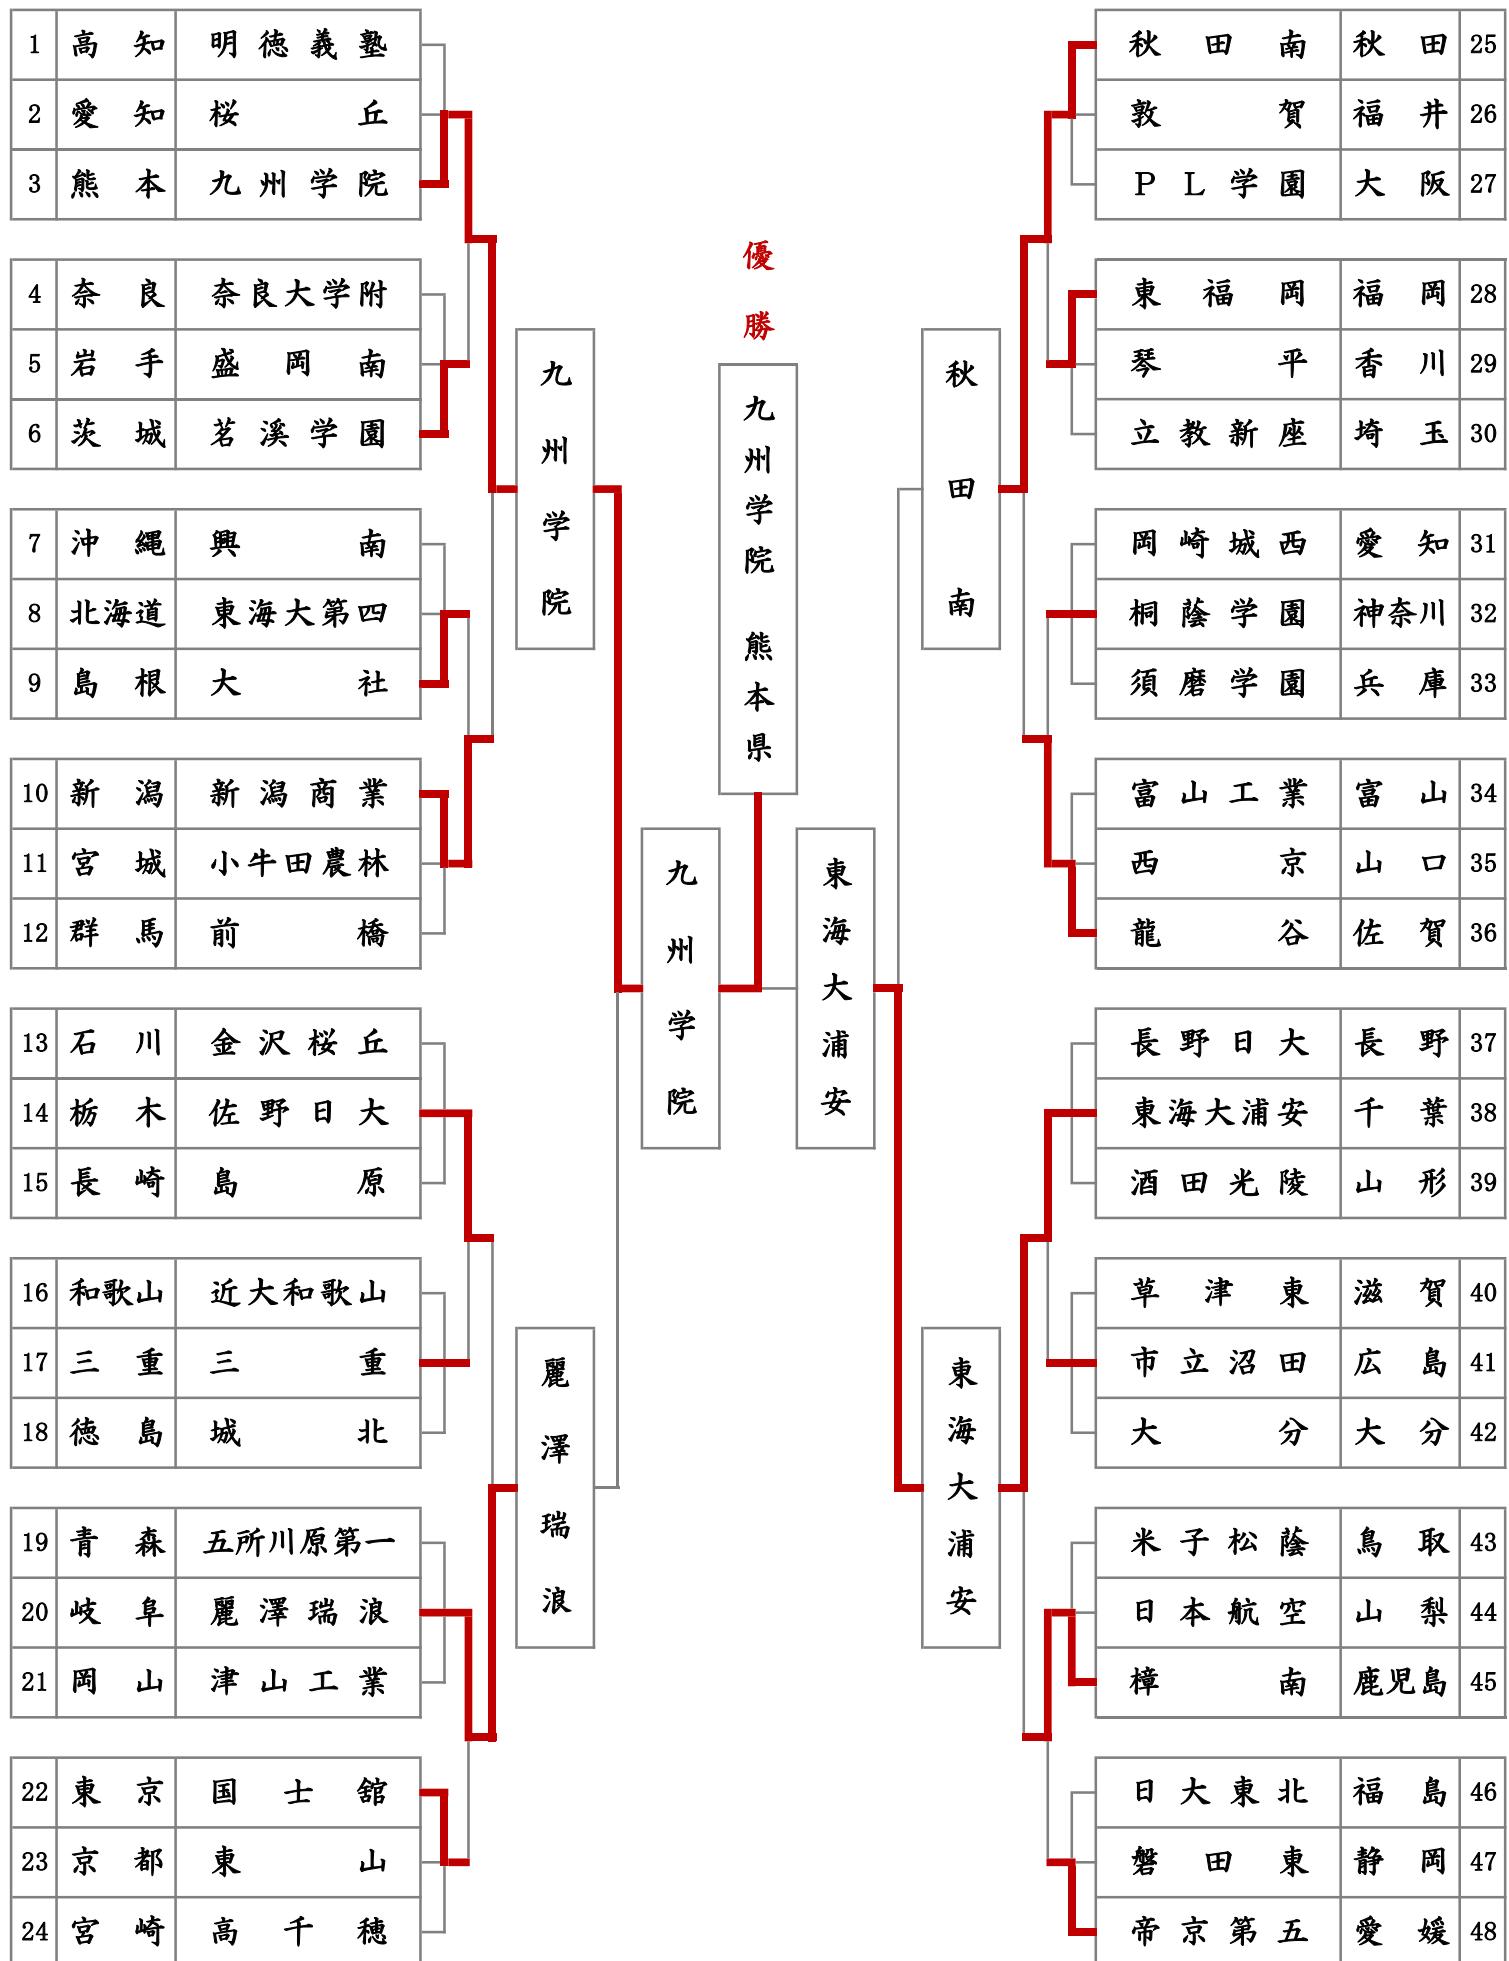

## 第25回 全国高等学校剣道選抜大会【男子団体】

平成28年3月27日～28日・春日井市総合体育館

# 第25回 全国高等学校剣道選抜大会【女子団体】

平成28年3月27日～28日・春日井市総合体育館