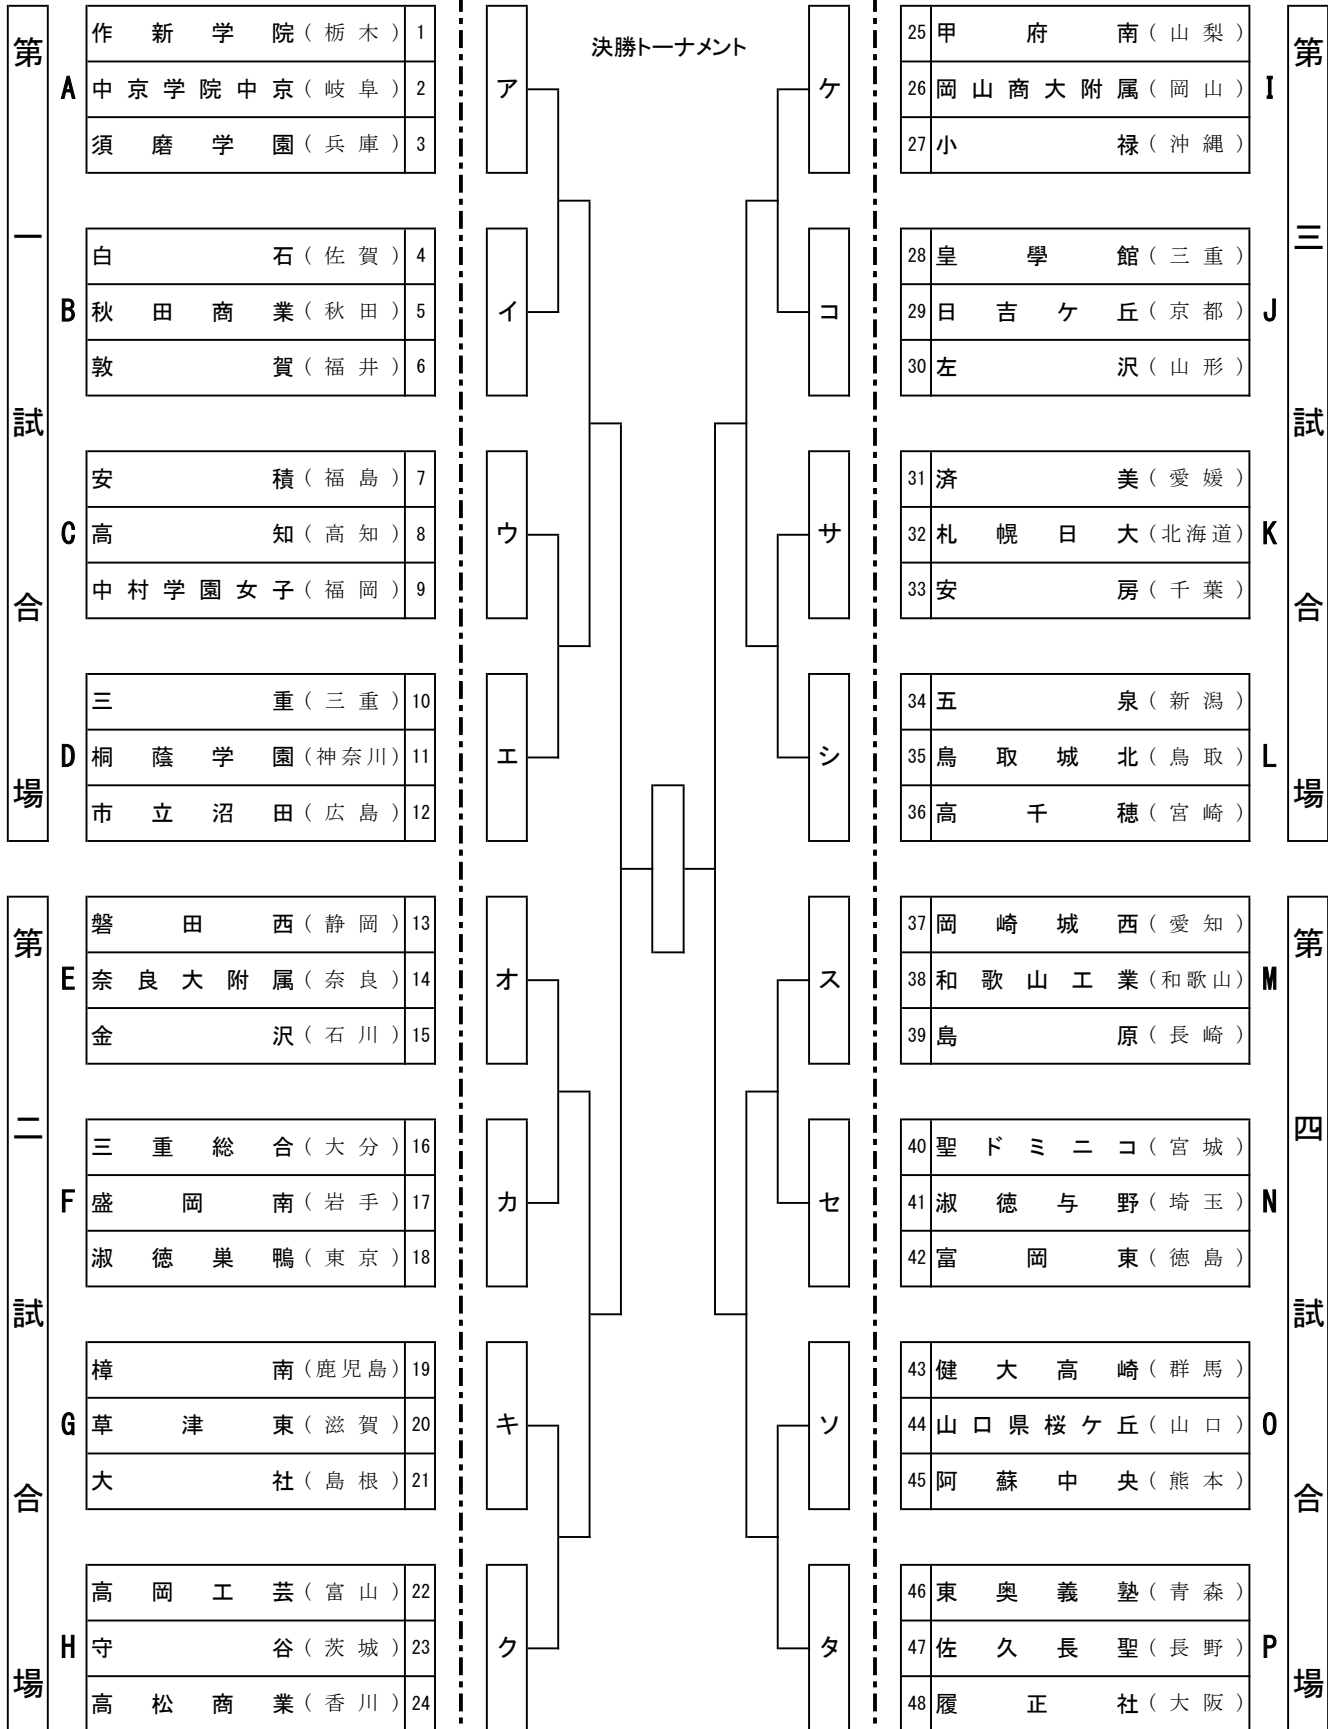

平成30年度全国高等学校総合体育大会剣道大会  
 第65回全国高等学校剣道大会

予選リーグ

女子団体組合せ

予選リーグ

予選リーグ終了後、決勝トーナメント進出校はア～タを再抽選します。